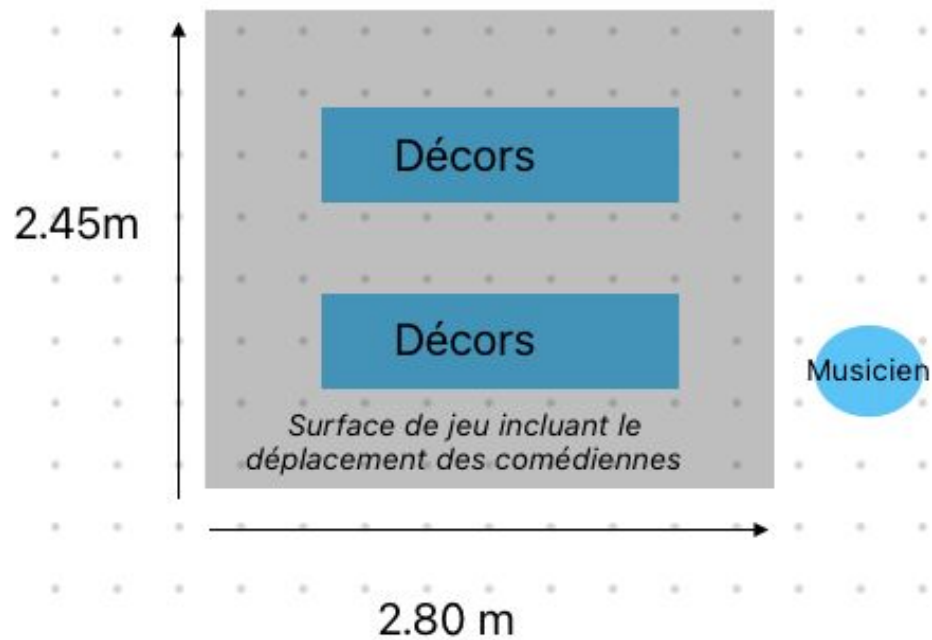

« Luca et la biodiversité »  
Saynète par le Collectif Papillon

Remarque: si installation sur scène forêt, besoin = bâche au sol aux dimensions de la surface de jeu + besoin une chaise pour le musicien, aucun fond de scène est nécessaire